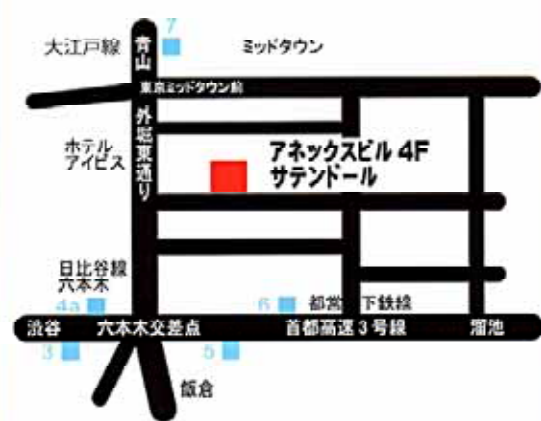

Open 18:00

Start 1st 19:30 ~ 2nd 21:30 ~

MC 1回ステージ ¥3800 通しステージ ¥4800

SATIN DOLL

港区六本木4-11-5 Annexビル 4F 03-3401-3080

<http://www.leglant.com/satindoll>

produced by ビッグバンミュージック 03-3966-4946
bigbang@bigbang-music.com <http://www.bigbang-music.com/>